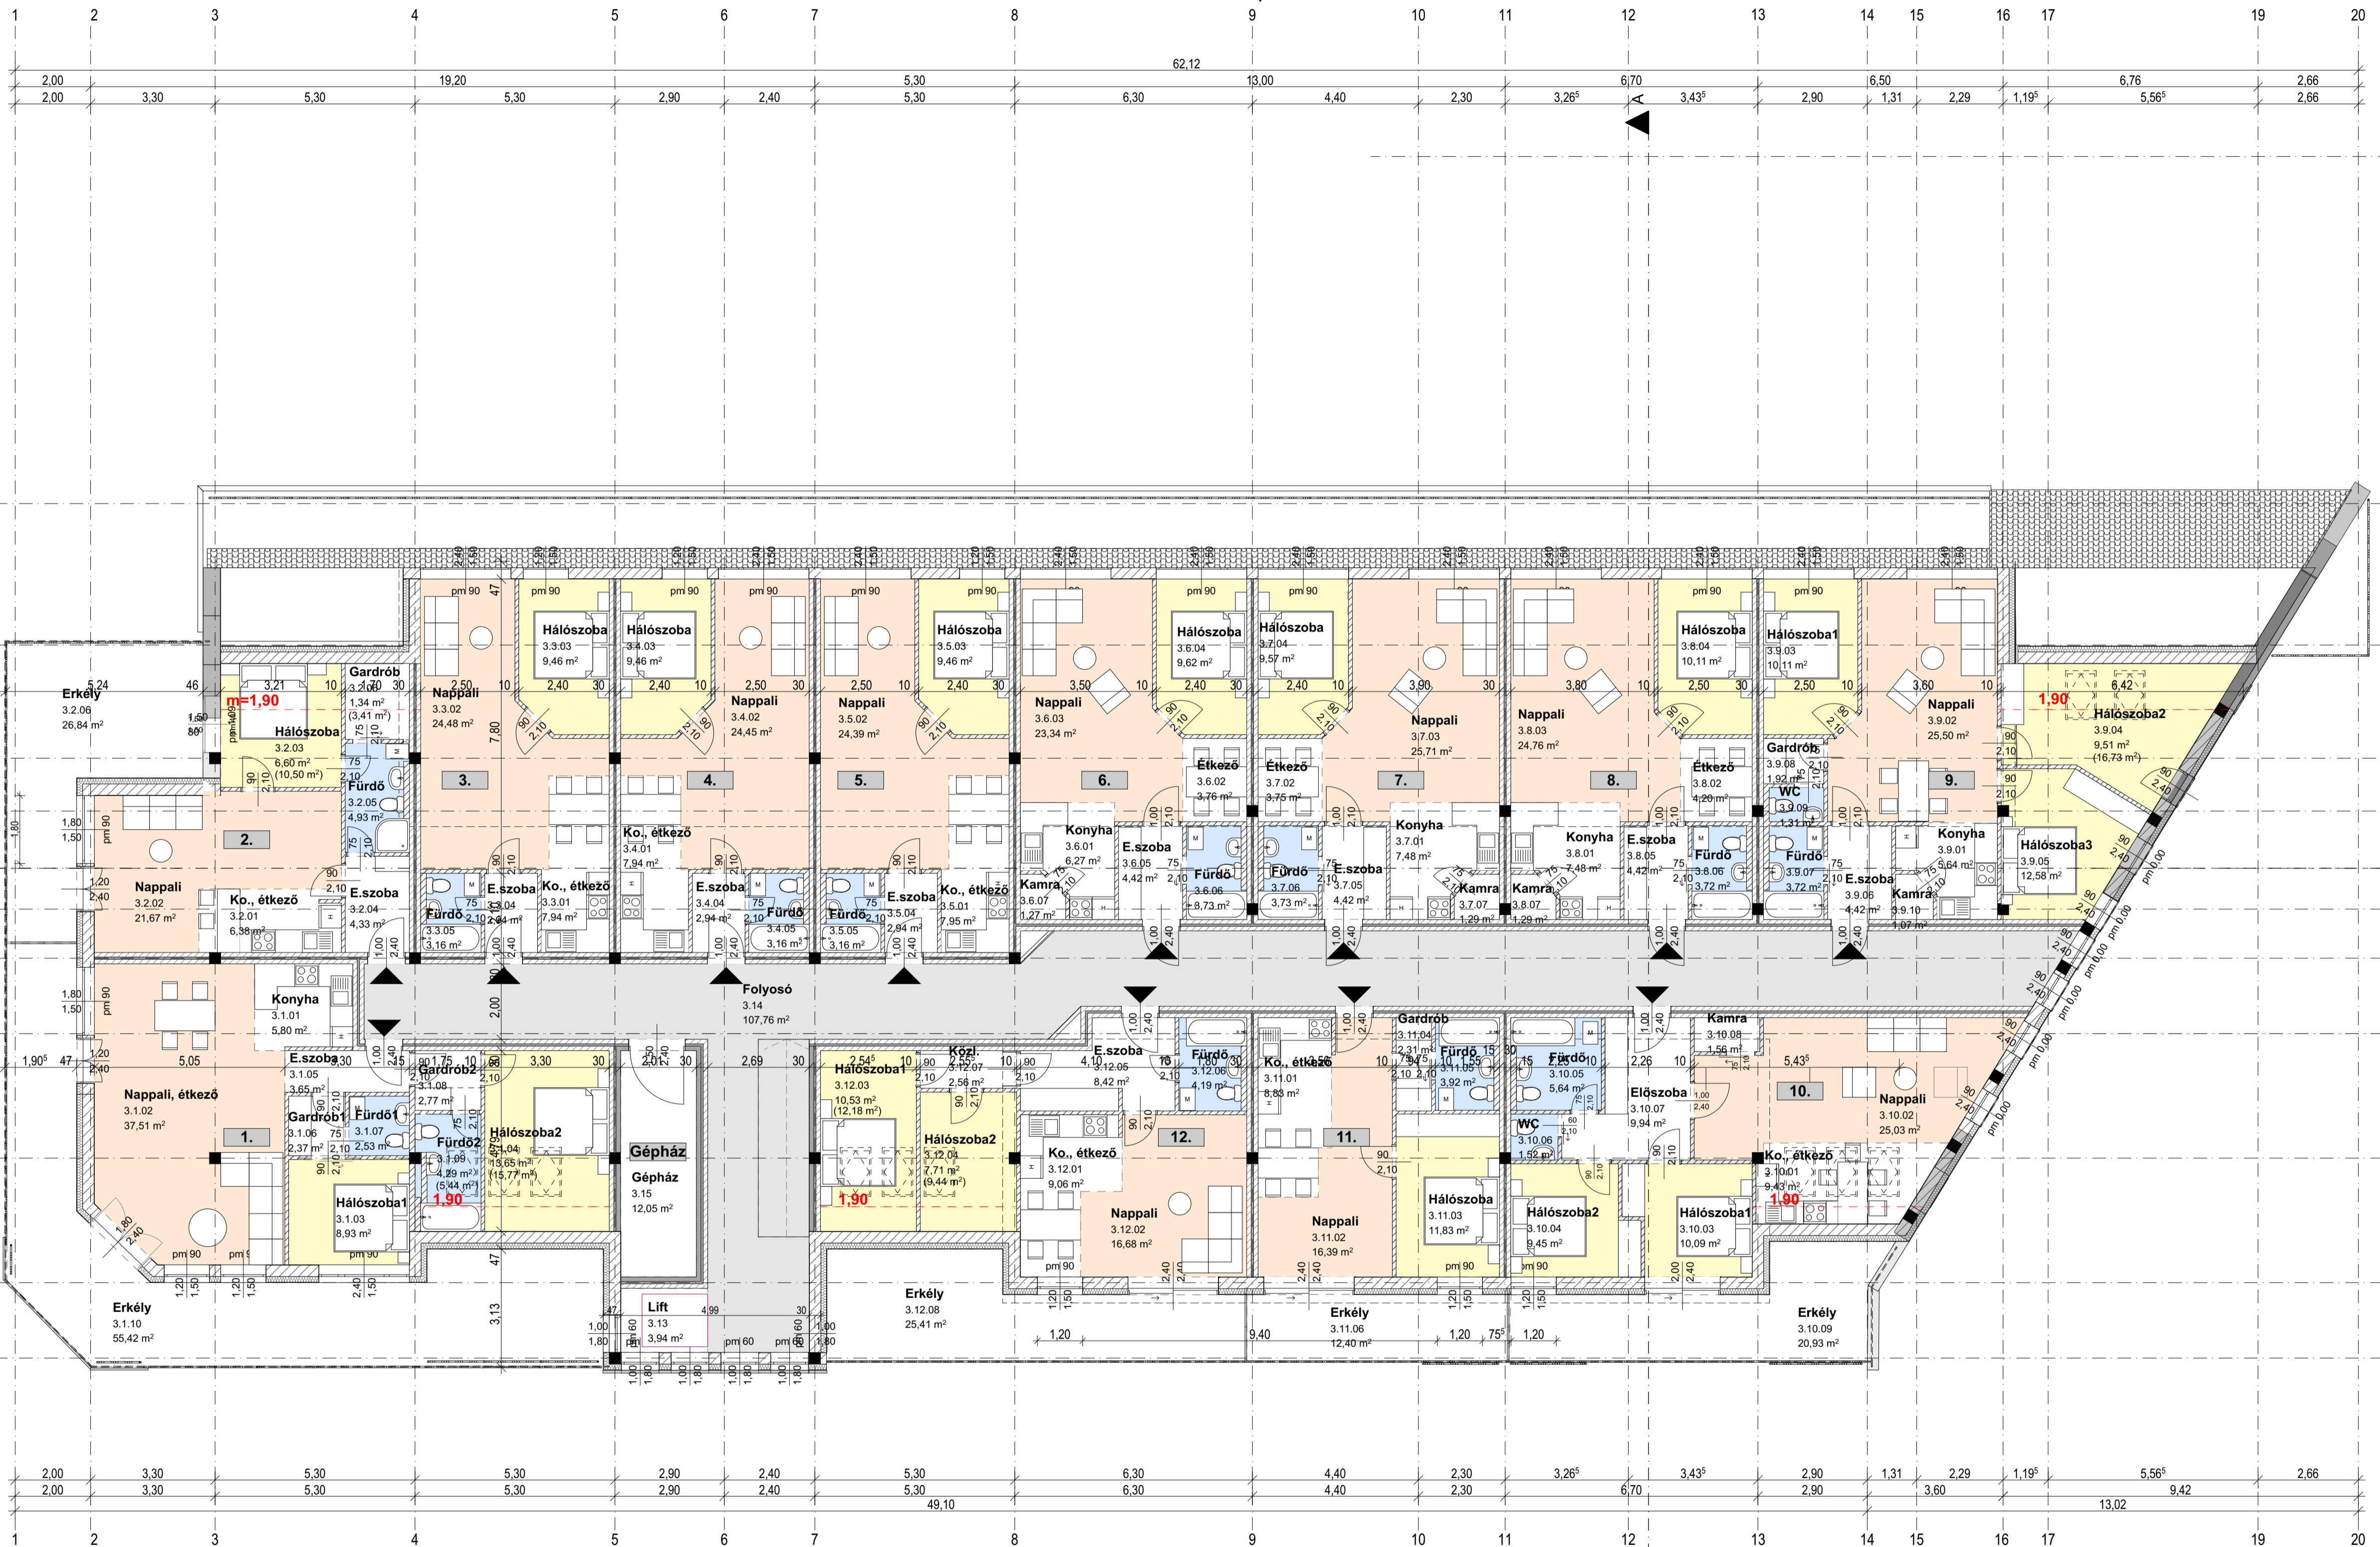

Északi

Déli

Kelleti

Cím: Martonvásár 2462.  
Hrsz.: 1544

Tulajdonos: Gémbau Kft.  
1222. Bérkocsi utca 50.

Tartalom: Lakóépület fennmaradási és továbbépítési terv  
2. emelet alaprajz  
M=1:100

Tervező: Sirokay István  
okl. építésmérnök É1-01/1876  
1114 Bp. Vásárhelyi Pál utca 8.

EH-04