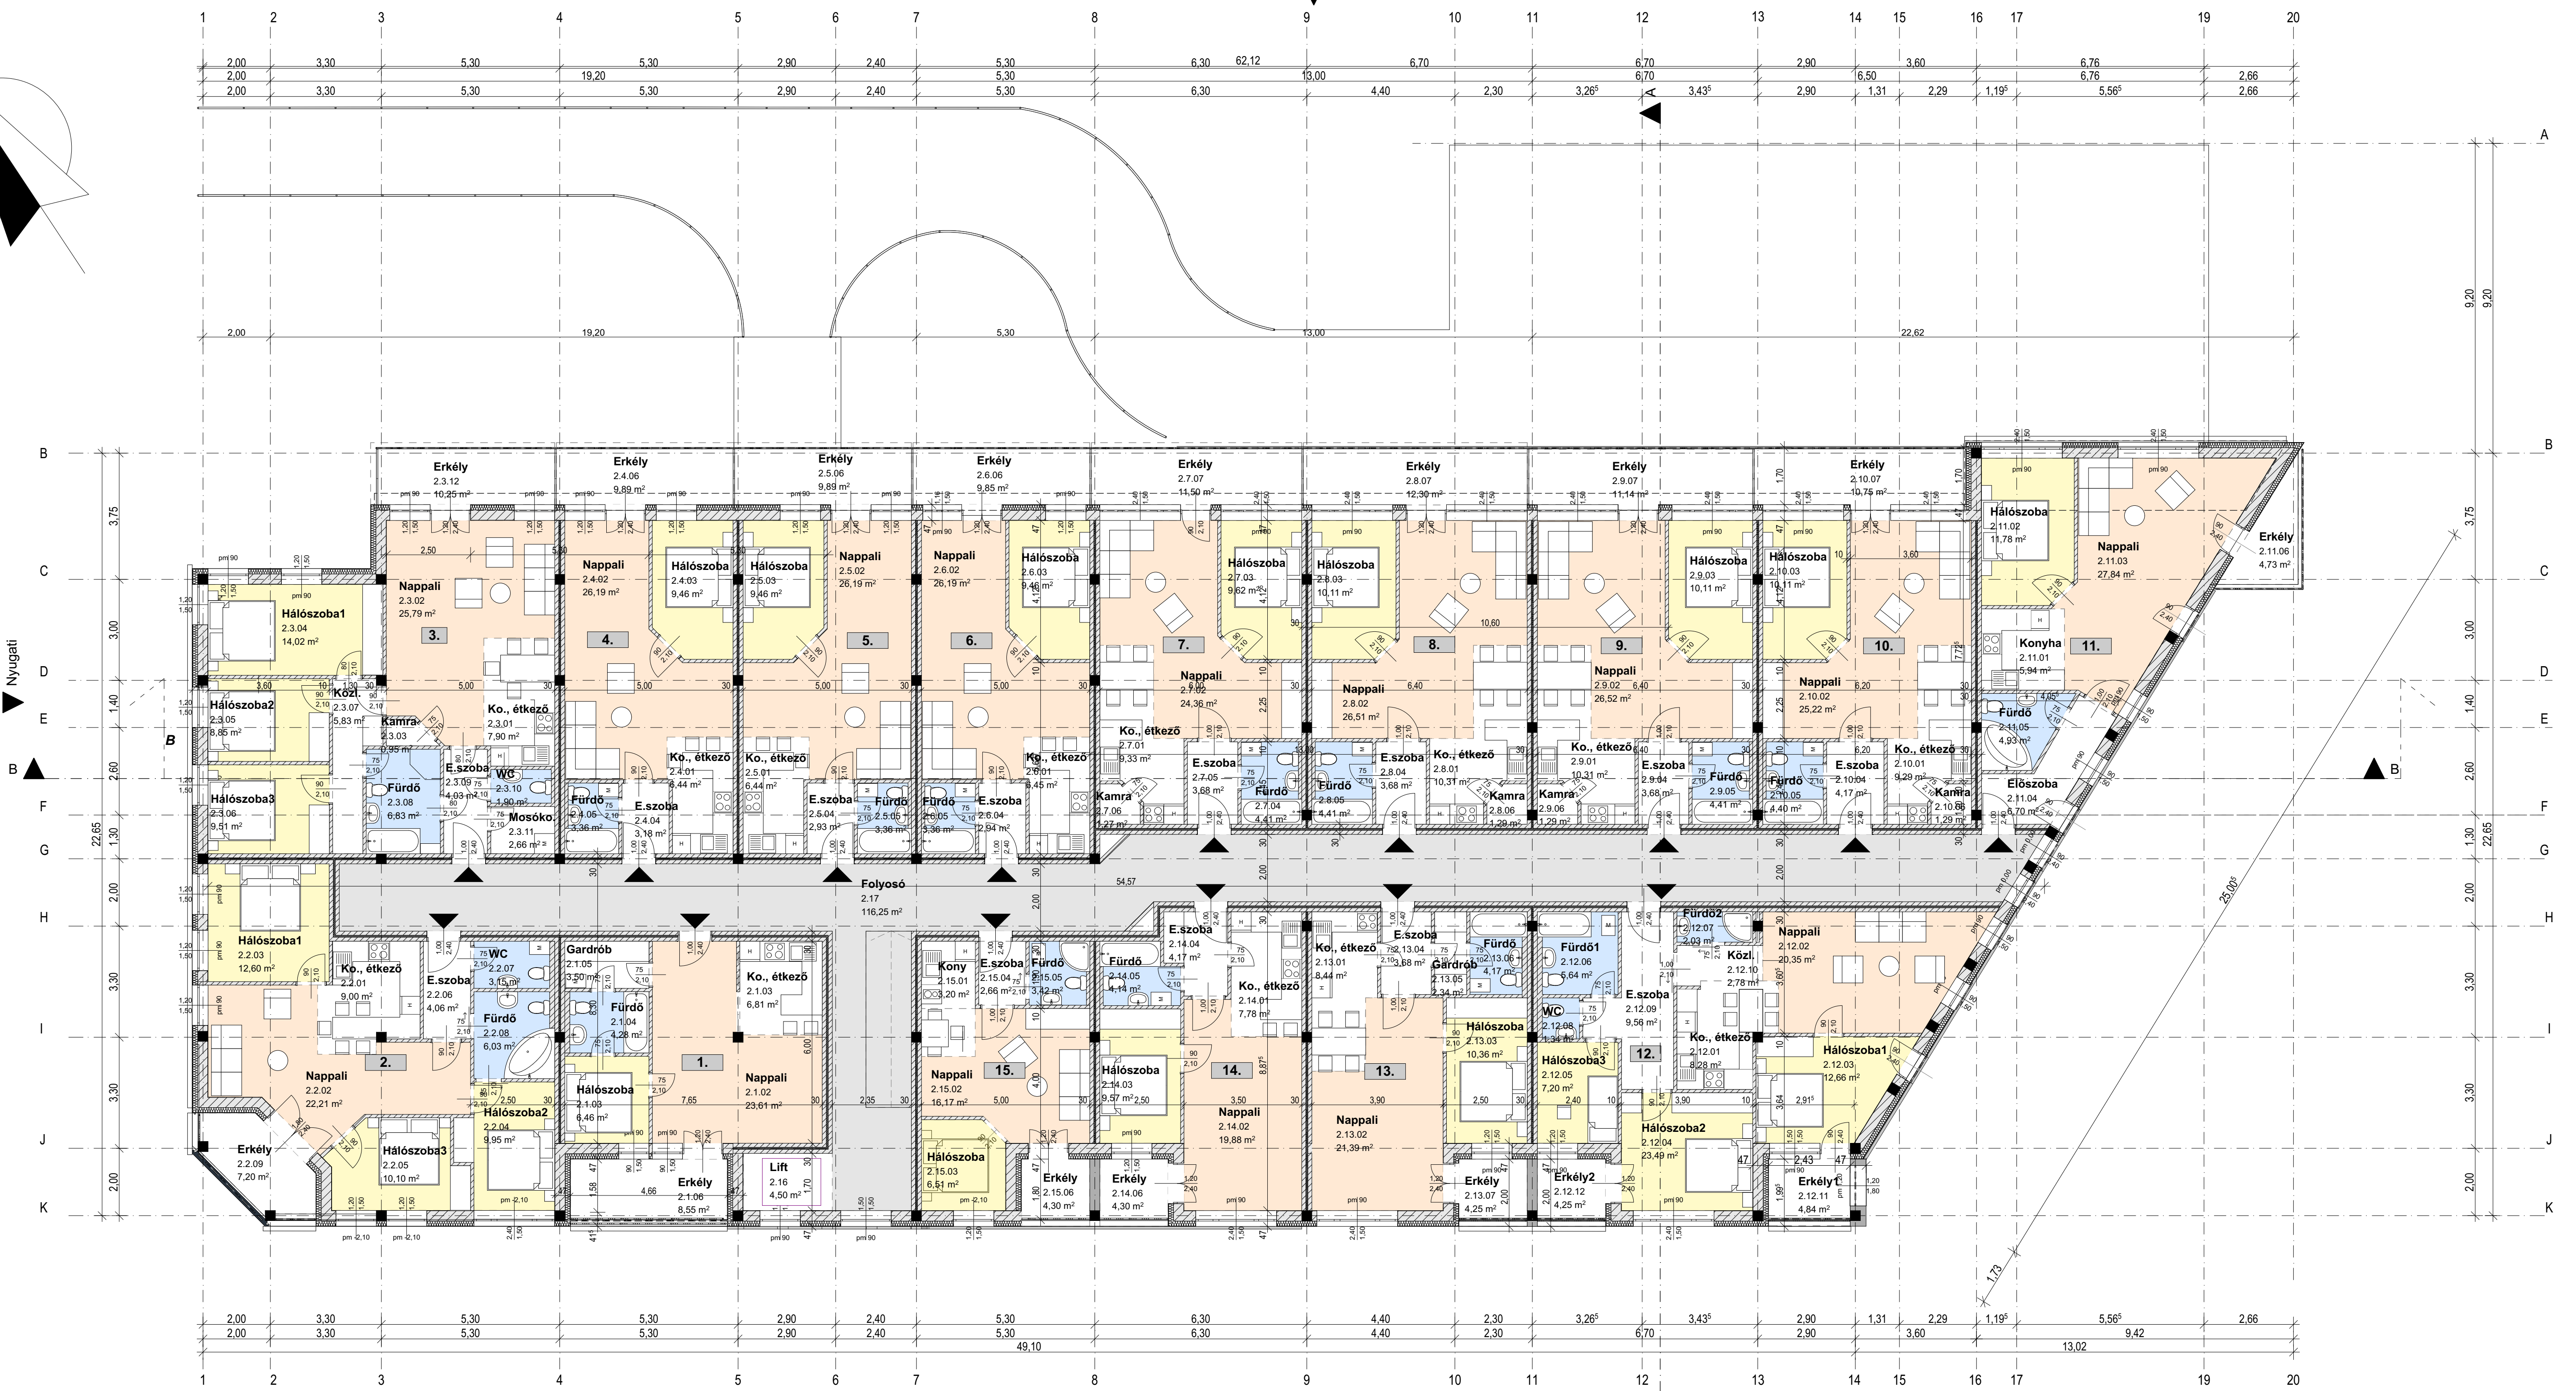

Északi

Déli

Keleti

EH-03

# HÉSZ ELŐÍRÁS MÓDOSÍTÁS JAVASLATA

Cím: Martonvásár 2462.  
Hrsz.: 1544

Tulajdonos: Gémbau Kft.  
1222. Bérkocsi utca 50.

Tartalom: Lakóépület fenmaradási és továbbépítési terv  
1. emelet alaprajz  
M=1:100

Tervező: Sirokay István  
okl. építésmérnök É1-01/1876  
1114 Bp. Vásárhelyi Pál utca 8.